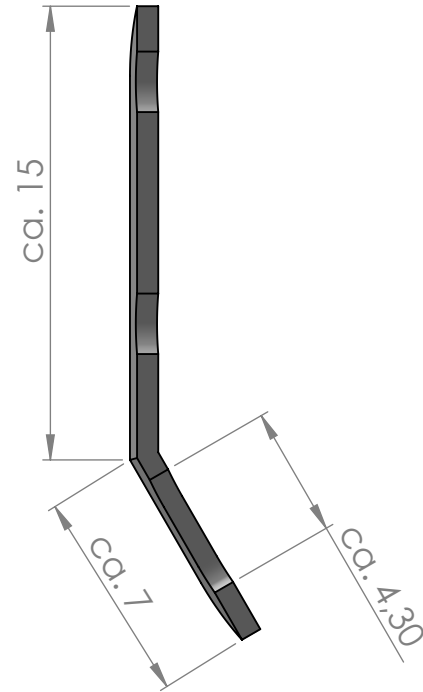

SCHNITT A-A

	NAME	DATUM	JEMO	MODELLBAU JEDAMSKI	Tel.: +49 (0)4122-81742	
GEZEICHNET	KJED	14.05.16		JEDAMSKI MODELBAU Schiffmodellzubehör für den Profi Inhaber: Dipl.-Ing. Karsten Jedamski	REHWISCH 27	Fax.: +49 (0)4122-81532
GENEHMIGT	KJED	14.05.16	25436 MOORREGG		E-Mail: jedmodellbau@aol.com	
Index			BENENNUNG: Leitöse, verchromt			
Index			Artikel-Nr.		192007	A4
Index			WERKSTOFF:			
			GEWICHT:	MASSSTAB:4:1	BLATT 1 VON 1	